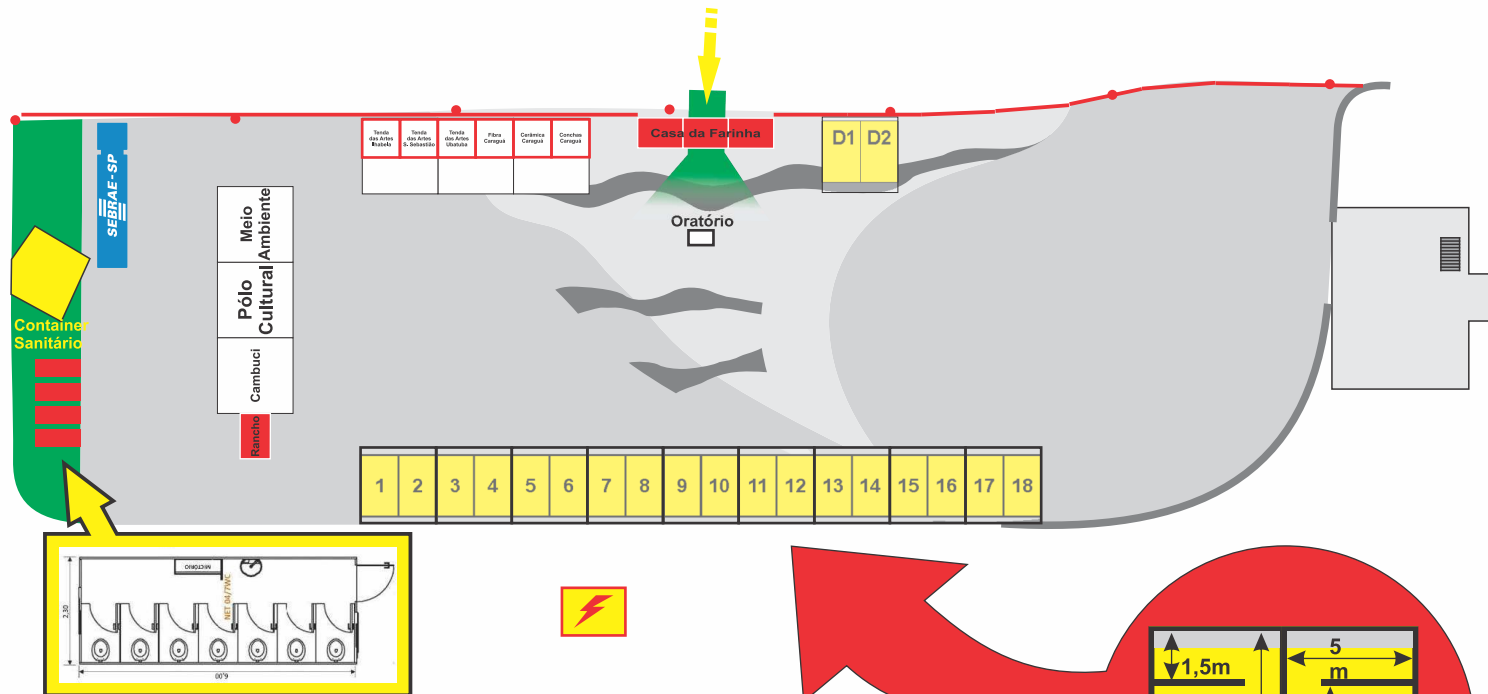

A)

ANEXO VII LAYOUTS

18 Octanorms 8x5x2,1m
06 Octanorms 5x5x2,1m
02 Octanorms 8x4x2,1m
04 Containers Sanitário

16 Tendas 10x10m

B)

ANEXO VII LAYOUTS

— 31 fechamentos para tenda 10x10
310m lineares

C)

ANEXO VII LAYOUTS

■ 1.600m² de piso

Boxes

Quiosques de artesanato