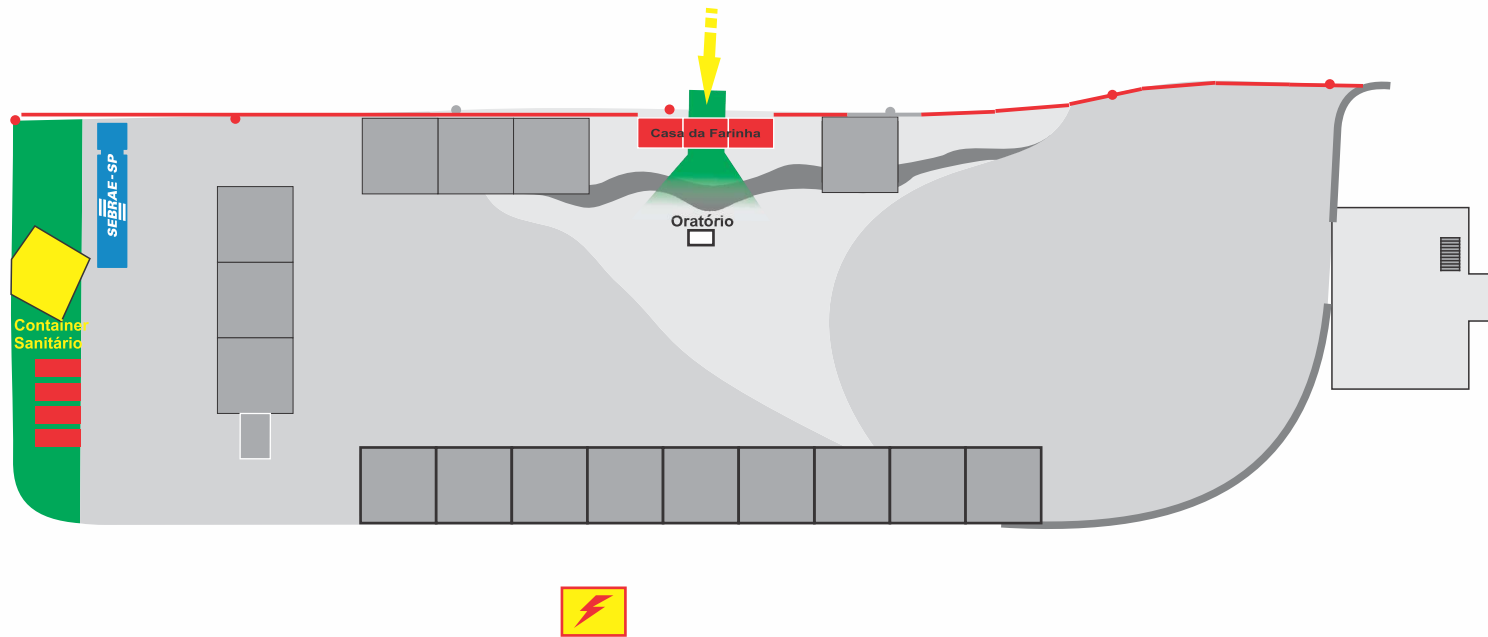

A)

ANEXO VII LAYOUTS

18 Octanorms 8x5x2,1m
06 Octanorms 5x5x2,1m
02 Octanorms 8x4x2,1m
04 Containers Sanitário

16 Tendas 10x10m

B)

ANEXO VII LAYOUTS

— 31 fechamentos para tenda 10x10
310m lineares

C)

ANEXO VII LAYOUTS

■ 1.600m² de piso

Boxes

Quiosques de artesanato