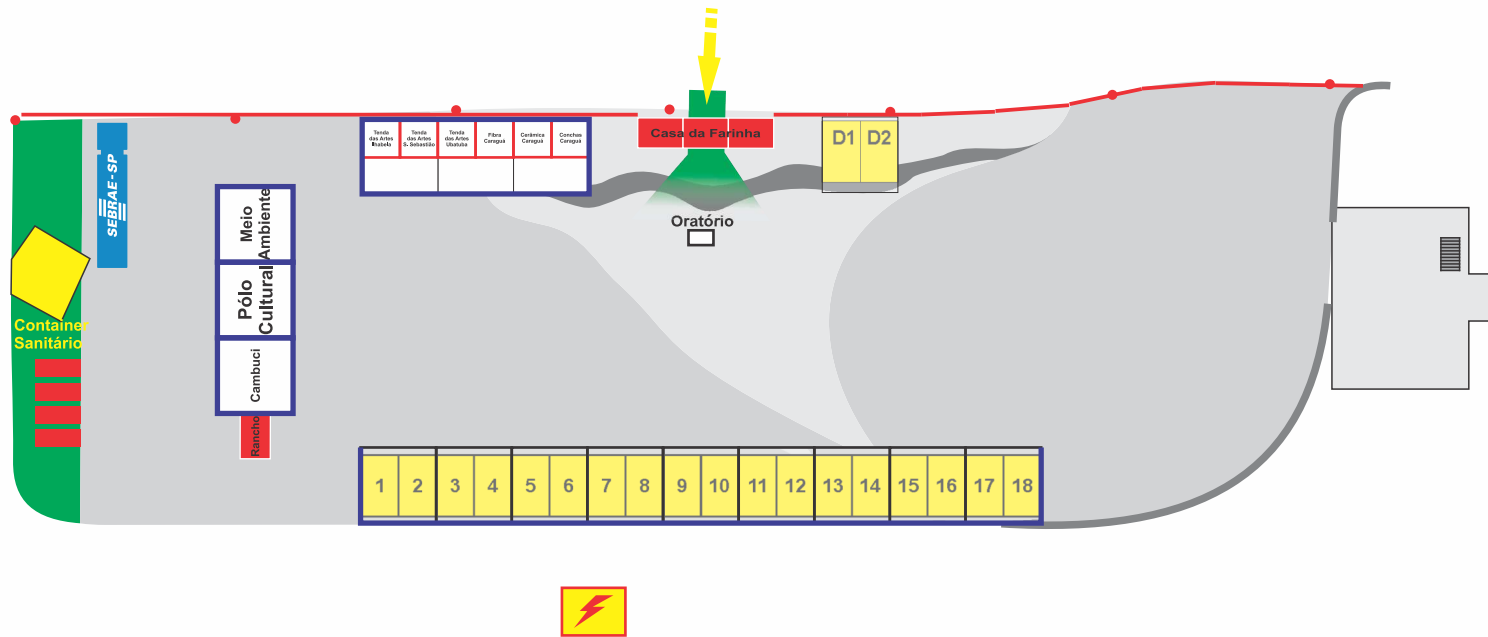

A)

ANEXO VII LAYOUTS

18 Octanorms 8x5x2,1m
06 Octanorms 5x5x2,1m
02 Octanorms 8x4x2,1m
04 Containers Sanitário

16 Tendas 10x10m

B)

ANEXO VII LAYOUTS

— 31 fechamentos para tenda 10x10
310m lineares

C)

ANEXO VII LAYOUTS

■ 1.600m² de piso

Boxes

Quiosques de artesanato